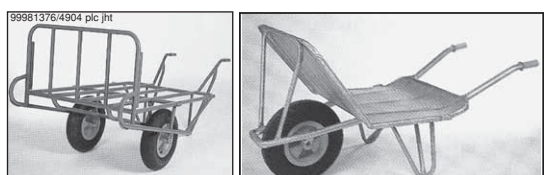

FALISSE FLEURUS

Brouettes et Transporteurs tous types et tous usages
Chaussée de Charleroi, 87
Tél. : 071/81.11.62